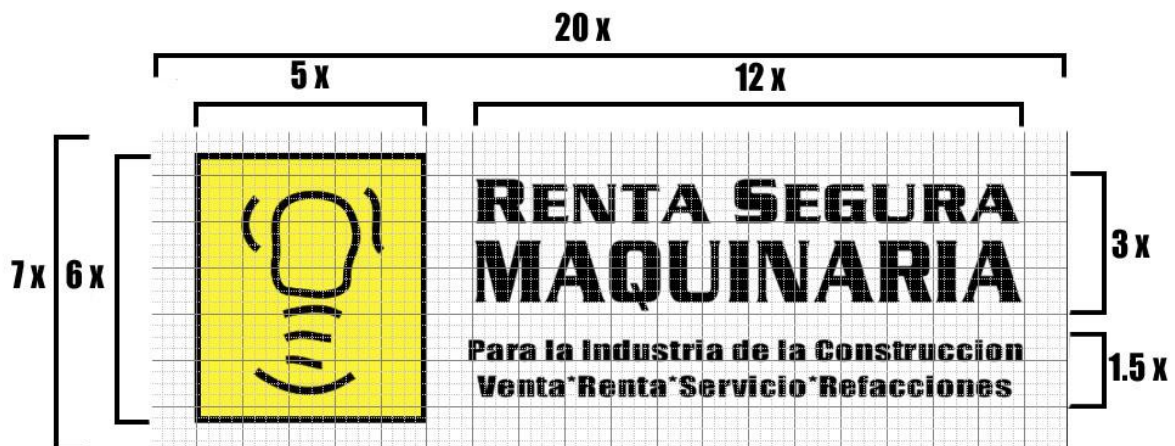

RENTA SEGURA MAQUINARIA

Para la Industria de la Construcción
Venta*Rentas*Servicio*Refacciones

AREA DE PROTECCIÓN

Se ha establecido un área de protección en torno al logotipo. Esta área deberá estar exenta de elementos gráficos que interfieran en la percepción y lectura de la marca. La construcción del área de respeto queda determinada por la medida "X".

Este espacio de protección será variante según el uso, pero el límite mínimo de uso es .5 x, permitiendo tener espacio disponible en el logo

El texto en esta área será diferente de acuerdo al uso del logotipo, ya que puede reflejar dicho slogan o reflejar alguna otra información corta, siempre y cuando se respete el máximo de anchura 12 x