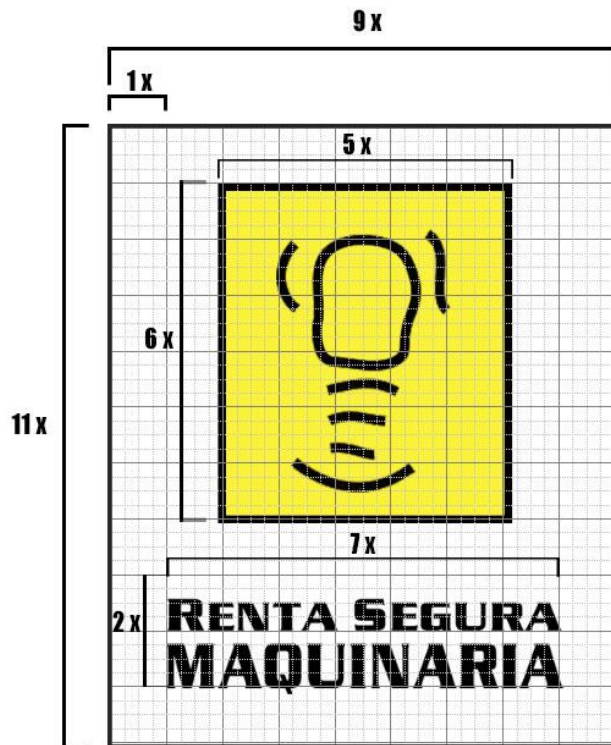

AREA DE PROTECCIÓN

Se ha establecido un área de protección en torno al logotipo. Esta área deberá estar exenta de elementos gráficos que interfieran en la percepción y lectura de la marca. La construcción del área de respeto queda determinada por la medida "X".

Este espacio de protección será variante según el uso, pero el límite mínimo de uso es .5 x, permitiendo tener espacio disponible en el logo